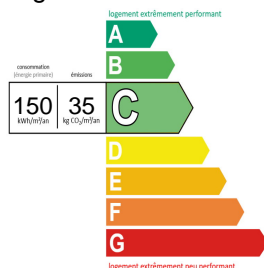

DÉTAILS DU BIEN

Type de bien :	Maison		
Nombre de pièces :	9	Nombre de WC :	2
Nombre de chambres :	6	Nombre de salles de bains :	2
Place de garage :	Non	Jardin privatif :	Oui
Surface :	190 m ²	Surface du terrain :	280 m ²
Surface du séjour :	55 m ²		
État intérieur :	Standing		
Chauffage :	Gaz	Type de chauffage :	Radiateurs

ÉLÉMENTS FINANCIERS

Taxe foncière :	806 €	Taxe d'habitation :	919 €
-----------------	-------	---------------------	-------

DIAGNOSTICS

Classification DPE :	C (150)	Classification GES :	D (35)
----------------------	---------	----------------------	--------

Logement économe

Logement énergivore

Faible émission de GES

Forte émission de GES

Observations : _____