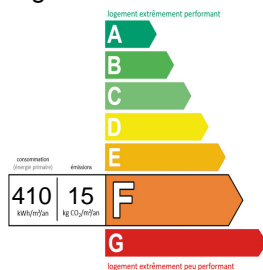

Surface du terrain : 609 m²

Surface des terrasses : 16 m²

DIAGNOSTICS

Classification DPE : F (410)

Classification GES : C (15)

Logement économe

Logement énergivore

Faible émission de GES