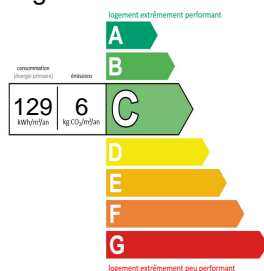

MAISON

170 m²

[Réf. 879-1]

430 000 €

3 chambres

WOIPPY VILLAGE (57140)

DESCRIPTION

Superbe pavillon individuel récent offrant un gd volume de vie, cuis équip accès terrasse et jardin, 3 ch, salle de sport avec douche, bureau, salle de jeux, garage 2 V sur environs 9 ares.

DÉTAILS DU BIEN

Type de bien :	Maison		
Nombre de pièces :	6	Nombre de WC :	2
Nombre de chambres :	3	Nombre de salles de bains :	1
Place de garage :	2	Jardin privatif :	Oui
Surface :	170 m ²	Surface du terrain :	700 m ²
Surface du séjour :	58 m ²		
État intérieur :	Très bon état		
Chauffage :	Électrique	Type de chauffage :	Sol

DIAGNOSTICS

Classification DPE :	C (129)	Classification GES :	B (6)
----------------------	---------	----------------------	-------

Logement économe

Logement énergivore

Faible émission de GES

Forte émission de GES