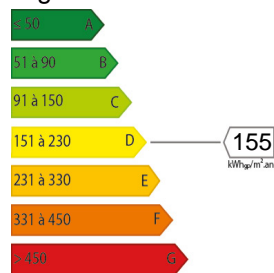

DÉTAILS DU BIEN

Type de bien :	Maison		
Nombre de pièces :	5	Nombre de WC :	1
Nombre de chambres :	3	Nombre de salles de bains :	1
Place de garage :	Non (2 pl. à l'ext.)	Jardin privatif :	Oui
Surface :	100 m ²		
Chauffage :	Pompe à chaleur		

ÉLÉMENTS FINANCIERS

Taxe foncière : 1 200 €

DIAGNOSTICS

Classification DPE : D (155)

Classification GES : A (4)

Logement économe

Logement énergivore

Faible émission de GES

Forte émission de GES

Observations : _____
