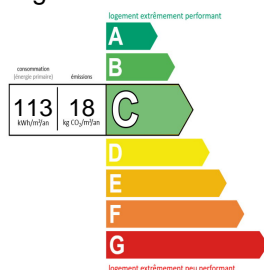

DÉTAILS DU BIEN

Type de bien :	Maison		
Nombre de pièces :	7	Nombre de WC :	2
Nombre de chambres :	4	Nombre de salles de bains :	2
Place de garage :	Oui (2 pl. à l'ext.)	Jardin privatif :	Oui
Surface :	140 m ²	Surface du terrain :	750 m ²
Surface du séjour :	50 m ²		
État intérieur :	Très bon état		
Chauffage :	Gaz	Type de chauffage :	Sol

ÉLÉMENTS FINANCIERS

Taxe foncière :	1 278 €	Taxe d'habitation :	1 300 €
-----------------	---------	---------------------	---------

DIAGNOSTICS

Classification DPE :	C (113)	Classification GES :	C (18)
----------------------	---------	----------------------	--------

Logement économe

Logement énergivore

Faible émission de GES

Forte émission de GES

Observations : _____
