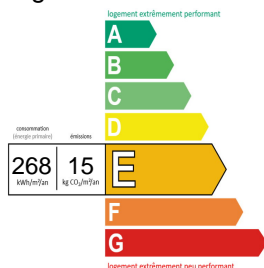

MAISON

130 m²

[Réf. 967-1]

293 000 €

4 chambres

LORRY LES METZ (57050)

DESCRIPTION

Quartier calme et résidentiel belle maison ind sur sous sol complet, 4 ch dont une avec salle d'eau, un bureau, grand volume de vie accès terrasse, garage.

DÉTAILS DU BIEN

Type de bien :	Maison		
Nombre de pièces :	7	Nombre de WC :	3
Nombre de chambres :	4	Nombre de salles de bains :	2
Place de garage :	1	Jardin privatif :	Oui
Surface :	130 m ²	Surface du terrain :	800 m ²
Surface du séjour :	36 m ²		
État intérieur :	Bon état		
Chauffage :	Électrique	Type de chauffage :	Radiateurs

ÉLÉMENTS FINANCIERS

Taxe foncière :	1 049 €	Taxe d'habitation :	1 120 €
-----------------	---------	---------------------	---------

DIAGNOSTICS

Classification DPE :	E (268)	Classification GES :	C (15)
----------------------	---------	----------------------	--------

Logement économe

Logement énergivore

Faible émission de GES

Forte émission de GES

Observations : _____