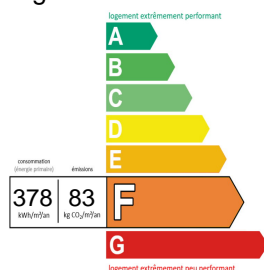

MAISON

96 m²

[Réf. 1090-1]

260 000 €

3 chambres

LE BAN ST MARTIN (57050)

DESCRIPTION

Exclusivité c2i, cette maison de ville idéalement située à proximité de toutes les commodités, composée de 3ch, séjour, cuis équ, un cellier, un jardin, chauff gaz, gd gge.

DÉTAILS DU BIEN

Type de bien :	Maison		
Nombre de pièces :	5	Nombre de WC :	1
Nombre de chambres :	3	Nombre de salles de bains :	1
Place de garage :	1	Jardin privatif :	Oui
Surface :	96 m ²	Surface du terrain :	200 m ²
Surface du séjour :	23 m ²		
État intérieur :	Bon état		
Chauffage :	Gaz	Type de chauffage :	Radiateurs

ÉLÉMENTS FINANCIERS

Taxe foncière : 1 262 €

DIAGNOSTICS

Classification DPE : F (378)

Classification GES : G (83)

Logement économe

Logement énergivore

Faible émission de GES

Forte émission de GES

Observations : _____