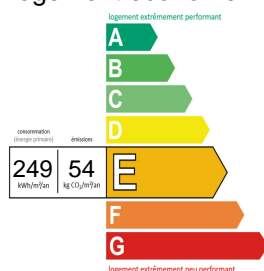

DIAGNOSTICS

Type de chauffage :	Radiateurs		
Classification DPE :	E (249)	Classification GES :	E (54)

Logement économe

Logement énergivore

Faible émission de GES