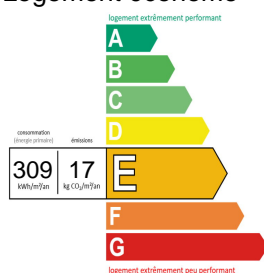

Logement économe

Logement énergivore