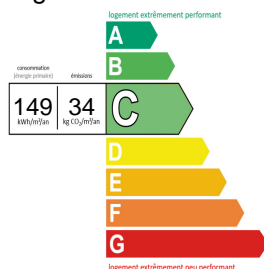

### DIAGNOSTICS

Chauffage : Gaz

Classification DPE : C (149)

Classification GES : D (34)

Logement économe

Logement énergivore

Faible émission de GES

Forte émission de GES